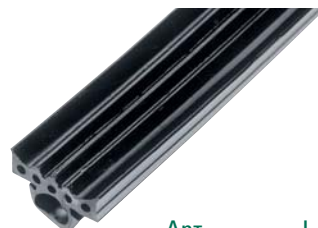

BIS Гумовий профіль

Арт.	L	Для профілей
656 8 001	30 м	WM0, 1, 15, 2, 30 та 35