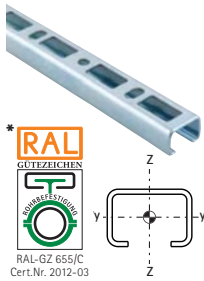

BIS RapidRail®

Швидкий та легкий монтаж

Встановити, перевірити, готово!

Елементи системи попередньо зібрані та готові до використання. Пластична пружина дозволяє легко та зручно встановити монтажну гайку в профіль, економлячи до 40% часу монтажу. Елементи легко збираються, як конструктор.

Великий вибір елементів

Система BIS RapidRail® включає великий вибір монтажних профілів різних розмірів, стінові консолі та елементи для кріплення труб та створення різноманітних конструкцій.

Зручність монтажу

Профілі BIS RapidRail® типу WM15, WM30 та WM35 мають унікальну перфорацію, яка дозволяє монтувати елементи з обох сторін профілю.

Монтажні профілі та стінові консолі

Великий вибір

BIS RapidRail® Монтажні профілі