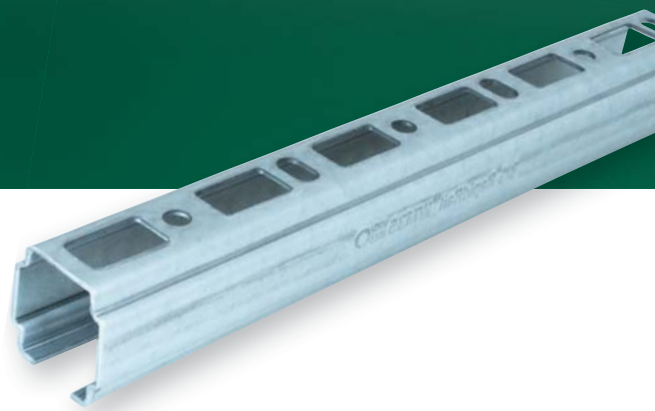

Доведена економія
часу монтажу!

BIS RapidRail®

Система кріплення для малих та
середніх навантажень

BIS RapidRail®

Швидкий та легкий монтаж

Великий вибір профілів та елементів

Встановити, перевірити, готово!

BIS RapidRail®

Швидкий та легкий монтаж

Встановити, перевірити, готово!

Елементи системи попередньо зібрані та готові до використання. Пластична пружина дозволяє легко та зручно встановити монтажну гайку в профіль, економлячи до 40% часу монтажу. Елементи легко збираються, як конструктор.

Великий вибір елементів

Система BIS RapidRail® включає великий вибір монтажних профілів різних розмірів, стінові консолі та елементи для кріплення труб та створення різноманітних конструкцій.

Зручність монтажу

Профілі BIS RapidRail® типу WM15, WM30 та WM35 мають унікальну перфорацію, яка дозволяє монтувати елементи з обох сторін профілю.

Монтажні профілі та стінові консолі

Великий вибір

BIS RapidRail® Монтажні профілі