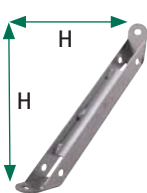

BIS Підпорка

Арт.	H (мм)	Для профілей
662 7 220	250	WM1, 15 та 2