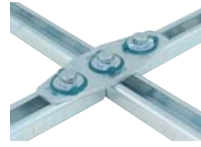

Більше деталей в нашому веб-каталозі.

BIS RapidRail® Болти швидкого монтажу

L (мм)	LU (мм)		WM0, 1, 15, 2, 30 та 35		
	M6	M8/M10	M6	M8	M10
20	5	-	652 3 602	-	-
25	-	7	-	652 3 802	652 3 002
30	15	12	652 3 603	652 3 803	652 3 003
40	25	22	652 3 604	652 3 804	652 3 004
50	-	32	-	652 3 805	652 3 005
60	-	42	-	652 3 806	652 3 006
70	-	52	-	652 3 807	652 3 007
80	-	62	-	652 3 808	652 3 008
90	-	72	-	652 3 809	652 3 009
100	85	82	652 3 610	652 3 810	652 3 010
120	-	102	-	652 3 812	-
150	-	132	-	652 3 815	-
160	-	142	-	652 3 816	652 3 016
180	-	162	-	652 3 818	652 3 018
200	-	182	-	652 3 820	-

BIS RapidRail® Елементи

Для конструкцій з профілів

BIS RapidRail® Т-з'єднувач

Арт.	Тип
658 4 090	T

BIS RapidRail® Х-з'єднувач

Арт.	Тип
658 4 091	X

BIS RapidRail® Продольний з'єднувач

Арт.
654 3 001