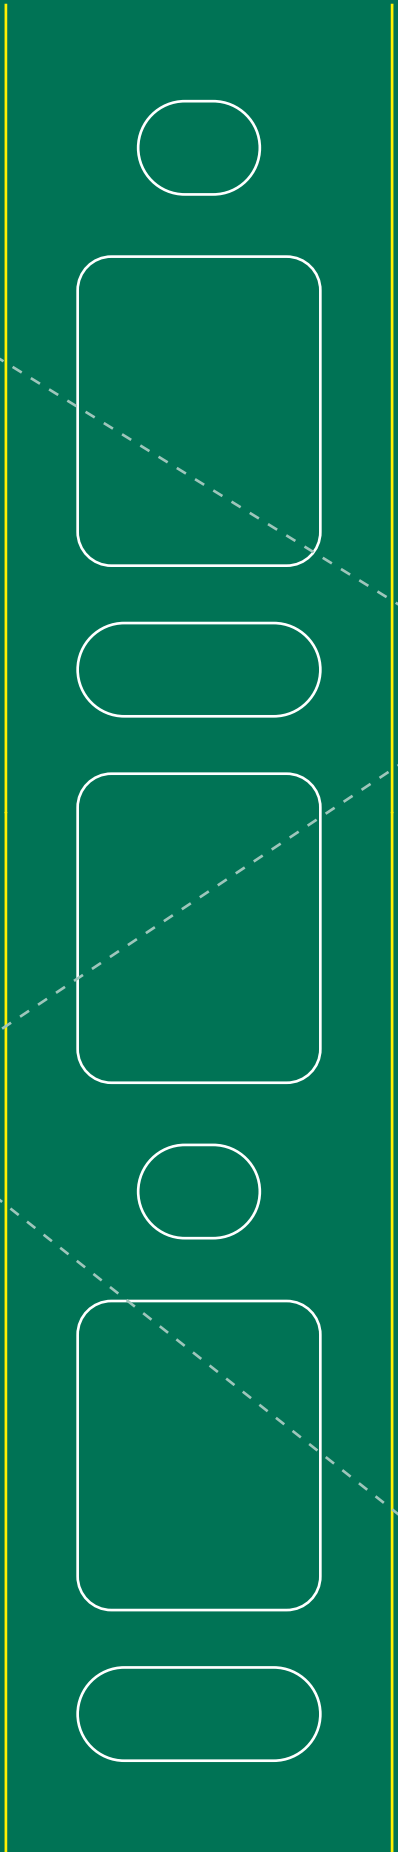

BIS RapidRail®

Швидкий та легкий монтаж

Великий вибір профілів та елементів

Встановити, перевірити, готово!