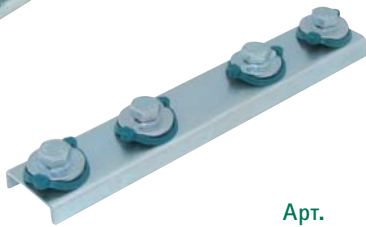

Більше деталей в нашому веб-каталозі.

BIS RapidRail® Болти швидкого монтажу

L (мм)	LU (мм)		WM0, 1, 15, 2, 30 та 35		
	M6	M8/M10	M6	M8	M10
20	5	-	652 3 602	-	-
25	-	7	-	652 3 802	652 3 002
30	15	12	652 3 603	652 3 803	652 3 003
40	25	22	652 3 604	652 3 804	652 3 004
50	-	32	-	652 3 805	652 3 005
60	-	42	-	652 3 806	652 3 006
70	-	52	-	652 3 807	652 3 007
80	-	62	-	652 3 808	652 3 008
90	-	72	-	652 3 809	652 3 009
100	85	82	652 3 610	652 3 810	652 3 010
120	-	102	-	652 3 812	-
150	-	132	-	652 3 815	-
160	-	142	-	652 3 816	652 3 016
180	-	162	-	652 3 818	652 3 018
200	-	182	-	652 3 820	-

BIS RapidRail® Елементи

Для конструкцій з профілів

BIS RapidRail® Т-з'єднувач

Арт.	Тип
658 4 090	T

BIS RapidRail® Х-з'єднувач

Арт.	Тип
658 4 091	X

BIS RapidRail® Продольний з'єднувач

Арт.
654 3 001