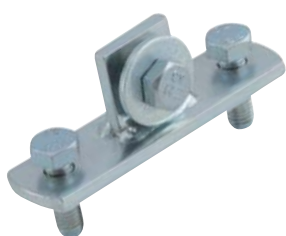

BIS Тригранний з'єднувач

Арт.	Для профілей
660 3 010	WM0, 1, 15, 2 та 30

BIS Тригранний діагональний з'єднувач

Арт.	Для профілей
659 3 010	WM0, 1, 15, 2 та 30

BIS Розпирний з'єднувач

Арт.	Для профілей
661 3 820	WM1, 15, 2, 30 та 35