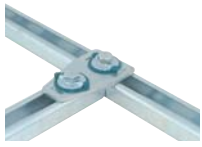

Більше деталей в нашому веб-каталозі.

BIS RapidRail® Болти швидкого монтажу

L (мм)	LU (мм)		WM0, 1, 15, 2, 30 та 35		
	M6	M8/M10	M6	M8	M10
20	5	-	652 3 602	-	-
25	-	7	-	652 3 802	652 3 002
30	15	12	652 3 603	652 3 803	652 3 003
40	25	22	652 3 604	652 3 804	652 3 004
50	-	32	-	652 3 805	652 3 005
60	-	42	-	652 3 806	652 3 006
70	-	52	-	652 3 807	652 3 007
80	-	62	-	652 3 808	652 3 008
90	-	72	-	652 3 809	652 3 009
100	85	82	652 3 610	652 3 810	652 3 010
120	-	102	-	652 3 812	-
150	-	132	-	652 3 815	-
160	-	142	-	652 3 816	652 3 016
180	-	162	-	652 3 818	652 3 018
200	-	182	-	652 3 820	-

BIS RapidRail® Гайки швидкого монтажу

Тип	WM0, 1, 15, 2, 30 та 35
M6	651 3 106
M8	651 3 108
M10	651 3 110

BIS RapidRail® Маятникові болти

G	L (мм)	LU (мм)	WM0, 1, 15, 2, 30 та 35
M8	45	18	652 0 100
M10	45	18	652 0 110
M8	70	43	652 0 200
M10	70	43	652 0 210

BIS RapidRail® Елементи

Для конструкцій з профілів

BIS RapidRail® Т-з'єднувач

Арт.	Тип
658 4 090	T

BIS RapidRail® Х-з'єднувач

Арт.	Тип
658 4 091	X

BIS RapidRail® Продольний з'єднувач

Арт.
654 3 001