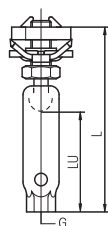

BIS RapidRail® Маятникові болти

G	L (мм)	LU (мм)	WM0, 1, 15, 2, 30 та 35
M8	45	18	652 0 100
M10	45	18	652 0 110
M8	70	43	652 0 200
M10	70	43	652 0 210