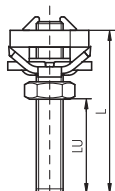

Більше деталей в нашому веб-каталозі.

BIS RapidRail® Болти швидкого монтажу

L (мм)	LU (мм)		WM0, 1, 15, 2, 30 та 35		
	M6	M8/M10	M6	M8	M10
20	5	-	652 3 602	-	-
25	-	7	-	652 3 802	652 3 002
30	15	12	652 3 603	652 3 803	652 3 003
40	25	22	652 3 604	652 3 804	652 3 004
50	-	32	-	652 3 805	652 3 005
60	-	42	-	652 3 806	652 3 006
70	-	52	-	652 3 807	652 3 007
80	-	62	-	652 3 808	652 3 008
90	-	72	-	652 3 809	652 3 009
100	85	82	652 3 610	652 3 810	652 3 010
120	-	102	-	652 3 812	-
150	-	132	-	652 3 815	-
160	-	142	-	652 3 816	652 3 016
180	-	162	-	652 3 818	652 3 018
200	-	182	-	652 3 820	-