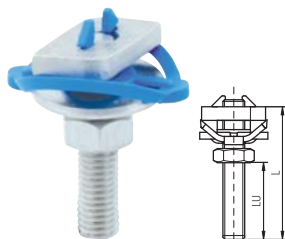

BIS RapidRail® Болти швидкого монтажу

L (мм)	LU (мм)		WM1, 15 та 2		
	M6/M8	M10	M6	M8	M10
25	11	-	652 7 062	-	-
40	25	22	-	652 7 084	652 7 094
80	65	62	-	652 7 088	652 7 098