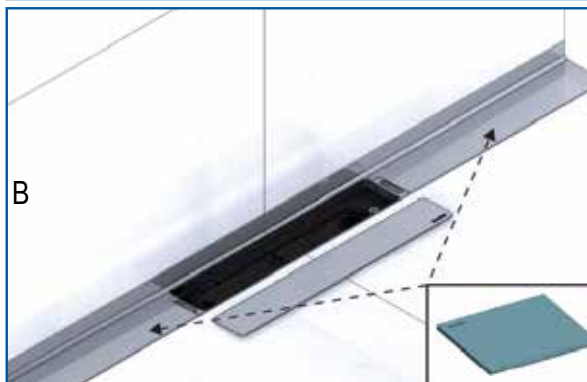

DE Reinigung und Pflege
BG Почистване и поддържане
CS/SK Čištění a údržba
EN Cleaning and care
HR Čišćenje i održavanje
HU Tisztítás és ápolás
IT Manutenzione e pulizia
PL Konserwacja
RO Curatare si intretinere
RU Очистка и обслуживание
SL Čiščenje in nega
TR Temizlik ve bakım