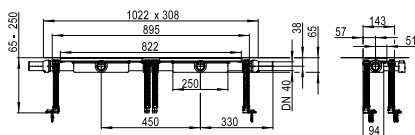

HL

Magma Energy

HL53K.2 1,45 l/s, DN 50

HL53KF.2 0,86 l/s, DN 40

HL53K.2 1,45 l/s, DN 50

HL53KF.2 0,86 l/s, DN 40

DE Duschrinne In|Floor „Wall“ DUO
BG ДУШ-КАНАЛ In|Floor „Wall“ DUO
CS/SK Sprchový žlab In|Floor „Wall“ DUO
EN Shower channel In|Floor „Wall“ DUO
HR Tuš kanalica In|Floor „Wall“ DUO
HU In|Floor zuhanyfolyóka „Wall“ DUO

IT Blocco doccia In|Floor „Wall“ DUO
PL Wpust liniowy In|Floor „Wall“ DUO
RO Rigola de dus In|Floor „Wall“ DUO
RU Душевой лоток In|Floor „Wall“ DUO
SL Tuš žleb In|Floor „Wall“ DUO
TR In|Floor Duş oluğu „Wall“ DUO