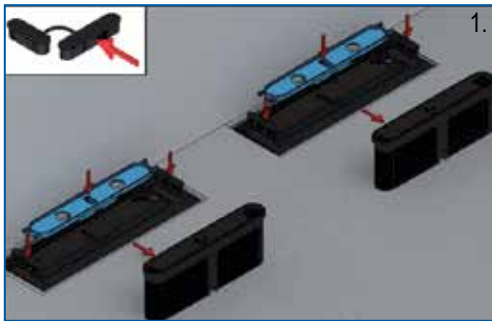

HL053M(P).2 Edelstahlabdeckung