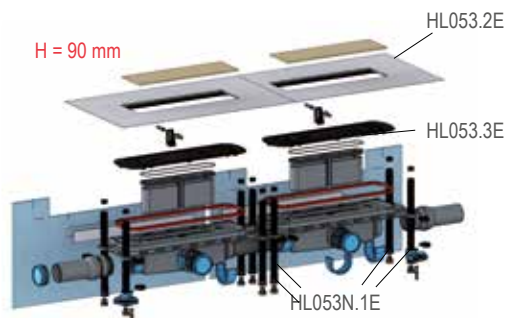

HL

Magma Energy

HL53K.2 1,45 l/s, DN 50

HL53KF.2 0,86 l/s, DN 40

HL53K.2 1,45 l/s, DN 50

HL53KF.2 0,86 l/s, DN 40

DE Duschrinne In|Floor „Wall“ DUO
BG ДУШ-КАНАЛ In|Floor „Wall“ DUO
CS/SK Sprchový žlab In|Floor „Wall“ DUO
EN Shower channel In|Floor „Wall“ DUO
HR Tuš kanalica In|Floor „Wall“ DUO
HU In|Floor zuhanyfolyóka „Wall“ DUO

IT Blocco doccia In|Floor „Wall“ DUO
PL Wpust liniowy In|Floor „Wall“ DUO
RO Rigola de dus In|Floor „Wall“ DUO
RU Душевой лоток In|Floor „Wall“ DUO
SL Tuš žleb In|Floor „Wall“ DUO
TR In|Floor Duş oluğu „Wall“ DUO