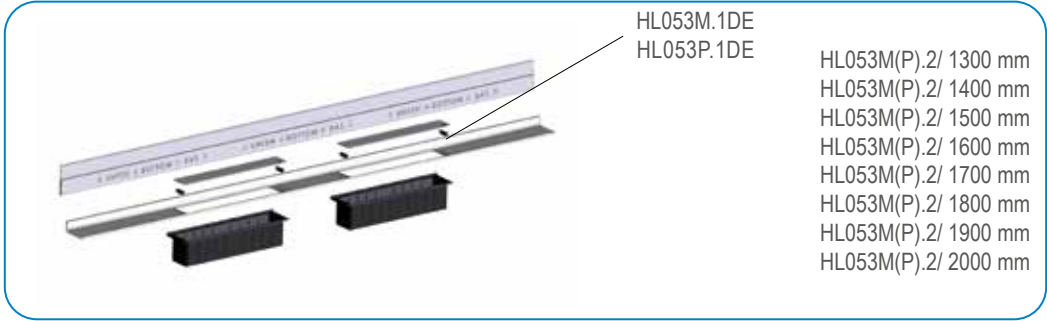

HL053M(P).2 Edelstahlabdeckung