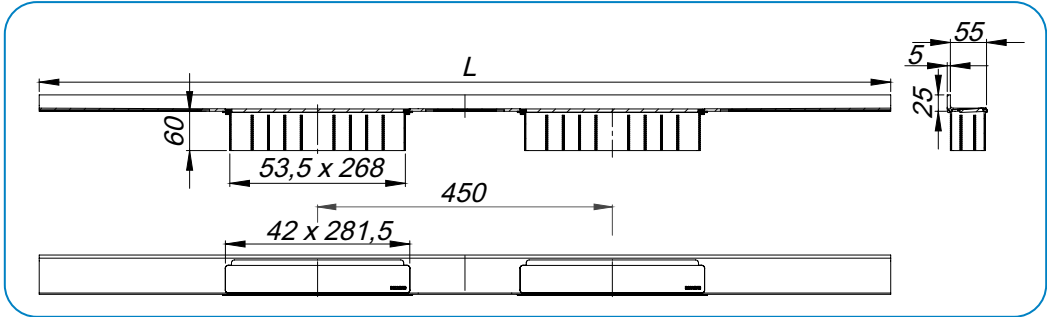

HL053M(P).2 Edelstahlabdeckung