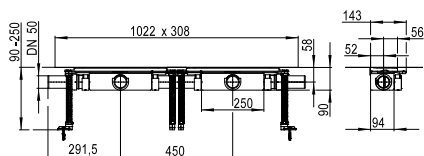

HL

Magma Energy

HL53K.2 1,45 l/s, DN 50

HL53KF.2 0,86 l/s, DN 40

HL53K.2 1,45 l/s, DN 50

HL53KF.2 0,86 l/s, DN 40

DE Duschrinne In|Floor „Wall“ DUO
BG ДУШ-КАНАЛ In|Floor „Wall“ DUO
CS/SK Sprchový žlab In|Floor „Wall“ DUO
EN Shower channel In|Floor „Wall“ DUO
HR Tuš kanalica In|Floor „Wall“ DUO
HU In|Floor zuhanyfolyóka „Wall“ DUO

IT Blocco doccia In|Floor „Wall“ DUO
PL Wpust liniowy In|Floor „Wall“ DUO
RO Rigola de dus In|Floor „Wall“ DUO
RU Душевой лоток In|Floor „Wall“ DUO
SL Tuš žleb In|Floor „Wall“ DUO
TR In|Floor Duş oluğu „Wall“ DUO