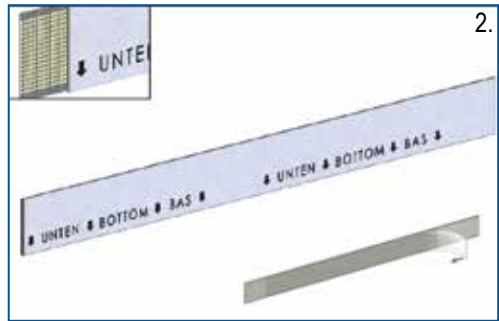

HL053M(P).2 Edelstahlabdeckung