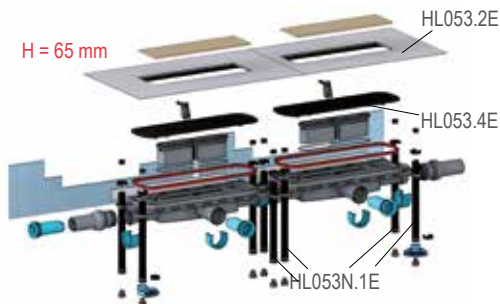

HL

Magma Energy

HL53K.2 1,45 l/s, DN 50

HL53KF.2 0,86 l/s, DN 40

HL53K.2 1,45 l/s, DN 50

HL53KF.2 0,86 l/s, DN 40

DE Duschrinne In|Floor „Wall“ DUO
BG ДУШ-КАНАЛ In|Floor „Wall“ DUO
CS/SK Sprchový žlab In|Floor „Wall“ DUO
EN Shower channel In|Floor „Wall“ DUO
HR Tuš kanalica In|Floor „Wall“ DUO
HU In|Floor zuhanyfolyóka „Wall“ DUO

IT Blocco doccia In|Floor „Wall“ DUO
PL Wpust liniowy In|Floor „Wall“ DUO
RO Rigola de dus In|Floor „Wall“ DUO
RU Душевой лоток In|Floor „Wall“ DUO
SL Tuš žleb In|Floor „Wall“ DUO
TR In|Floor Duş oluğu „Wall“ DUO