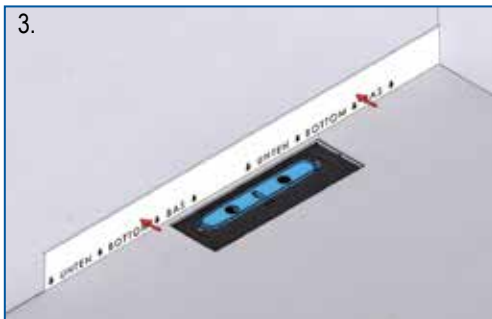

HL053M(P).2 Edelstahlabdeckung