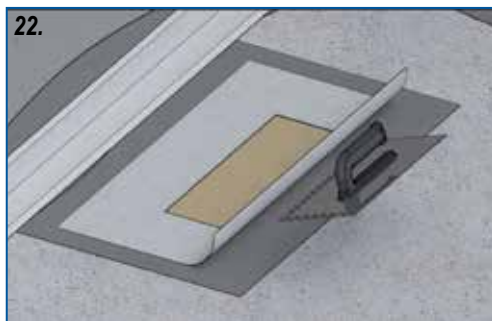

HL053M(P)(S) Edelstahlabdeckung

- HL053M.1EN
- HL053M.1E
- HL053P.1EN
- HL053P.1E
- HL053S.1E