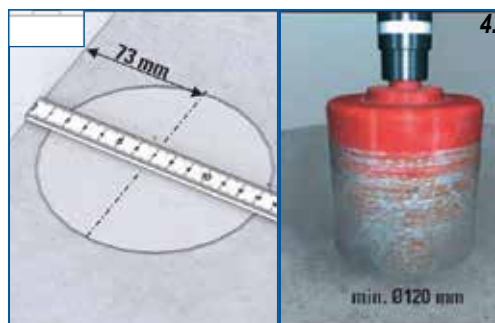

HL

Magma Energy

HL53KV 1 l/s, DN 50

HL053S(M)(P)

HL053WS
HL053S(M)(P)

HL53KV 1 l/s, DN 50

DE Duschrinne In|Floor
BG ДУШ-КАНАЛ „In|Floor“
CS/SK Sprchový žlab In|Floor
EN Shower channel In|Floor
HR Tuš kanalica In|Floor
HU In|Floor zuhanyfolyóka

INTERNATIONAL SERVICE:
E-MAIL: support@hl.at
SERVICE HOTLINE: 0043 2235 87748

HL053M(P)(S) Edelstahlabdeckung

- HL053M.1EN
- HL053M.1E
- HL053P.1EN
- HL053P.1E
- HL053S.1E

A-C min.10 - max. 32mm
(HL053S min.12-32mm)