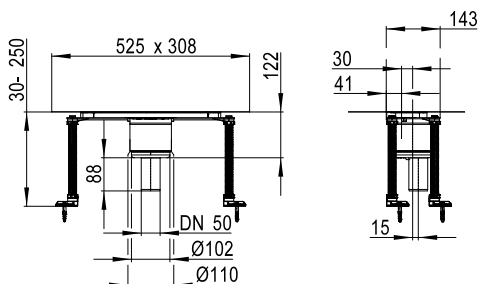

HL

Magma Energy

HL53KV 1 l/s, DN 50

HL053S(M)(P)

HL053WS
HL053S(M)(P)

HL53KV 1 l/s, DN 50

DE Duschrinne In|Floor
BG ДУШ-КАНАЛ „In|Floor“
CS/SK Sprchový žlab In|Floor
EN Shower channel In|Floor
HR Tuš kanalica In|Floor
HU In|Floor zuhanyfolyóka

IT Blocco doccia In|Floor
PL Wpust liniowy In|Floor
RO Rigola de dus „In|Floor“
RU Душевой лоток „In|Floor“
SL Tuš žleb In|Floor
TR „In|Floor“ Duş oluğu

HL HUTTERER & LECHNER GMBH:
BRAUHAUSGASSE 3-5
A-2325 HIMBERG

INTERNATIONAL SERVICE:
E-MAIL: support@hl.at
SERVICE HOTLINE: 0043 2235 87748

HL053M(P)(S) Edelstahlabdeckung

- HL053M.1EN
- HL053M.1E
- HL053P.1EN
- HL053P.1E
- HL053S.1E

A-C min.10 - max. 32mm
(HL053S min.12-32mm)