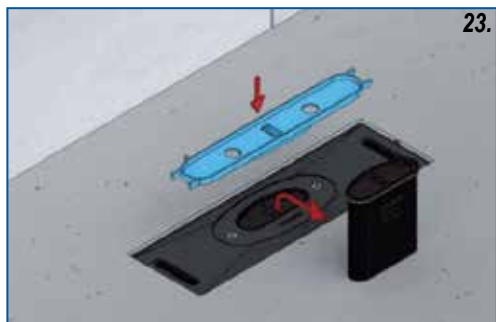

INTERNATIONAL SERVICE:
E-MAIL: support@hl.at
SERVICE HOTLINE: 0043 2235 87748

HL053M(P)(S) Edelstahlabdeckung

- HL053M.1EN
- HL053M.1E
- HL053P.1EN
- HL053P.1E
- HL053S.1E

A-C min.10 - max. 32mm
(HL053S min.12-32mm)