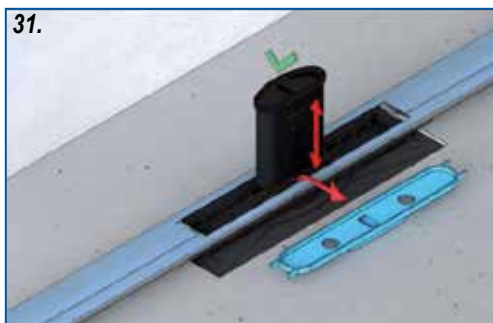

INTERNATIONAL SERVICE:
E-MAIL: support@hl.at
SERVICE HOTLINE: 0043 2235 87748

HL053M(P)(S) Edelstahlabdeckung

- HL053M.1EN
- HL053M.1E
- HL053P.1EN
- HL053P.1E
- HL053S.1E

A-C min.10 - max. 32mm
(HL053S min.12-32mm)