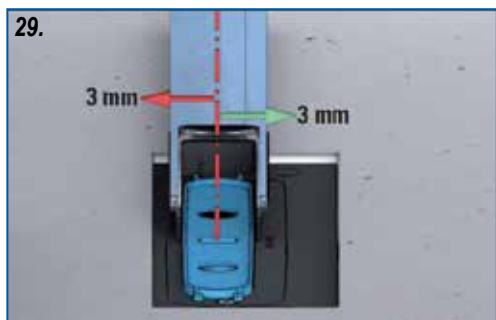

INTERNATIONAL SERVICE:
E-MAIL: support@hl.at
SERVICE HOTLINE: 0043 2235 87748

HL053M(P)(S) Edelstahlabdeckung

- HL053M.1EN
- HL053M.1E
- HL053P.1EN
- HL053P.1E
- HL053S.1E

A-C min.10 - max. 32mm
(HL053S min.12-32mm)