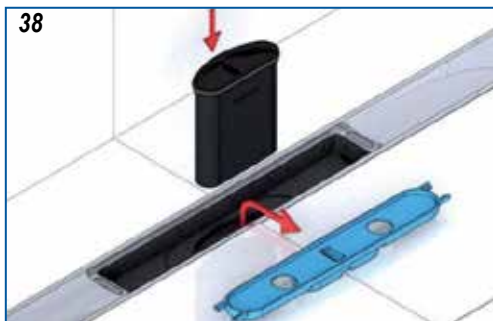

INTERNATIONAL SERVICE:
E-MAIL: support@hl.at
SERVICE HOTLINE: 0043 2235 87748

HL053M(P)(S) Edelstahlabdeckung

- HL053M.1EN
- HL053M.1E
- HL053P.1EN
- HL053P.1E
- HL053S.1E

A-C min.10 - max. 32mm
(HL053S min.12-32mm)