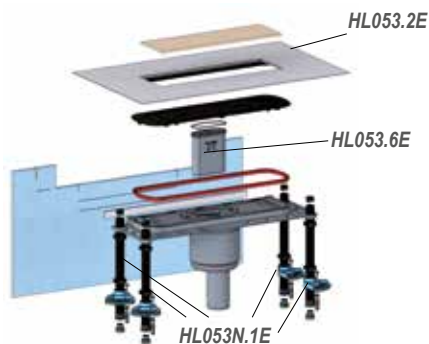

HL

Magma Energy

HL53KV 1 l/s, DN 50

HL053S(M)(P)

HL053WS
HL053S(M)(P)

HL53KV 1 l/s, DN 50

DE Duschrinne In|Floor
BG ДУШ-КАНАЛ „In|Floor“
CS/SK Sprchový žlab In|Floor
EN Shower channel In|Floor
HR Tuš kanalica In|Floor
HU In|Floor zuhanyfolyóka

IT Blocco doccia In|Floor
PL Wpust liniowy In|Floor
RO Rigola de dus „In|Floor“
RU Душевой лоток „In|Floor“
SL Tuš žleb In|Floor
TR „In|Floor“ Duş oluğu

HL HUTTERER & LECHNER GMBH:
BRAUHAUSGASSE 3-5
A-2325 HIMBERG