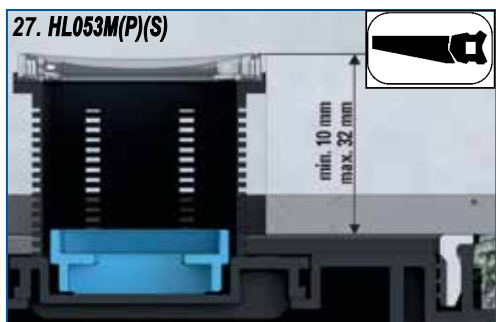

INTERNATIONAL SERVICE:
E-MAIL: support@hl.at
SERVICE HOTLINE: 0043 2235 87748

HL053M(P)(S) Edelstahlabdeckung

- HL053M.1EN
- HL053M.1E
- HL053P.1EN
- HL053P.1E
- HL053S.1E

A-C min.10 - max. 32mm
(HL053S min.12-32mm)