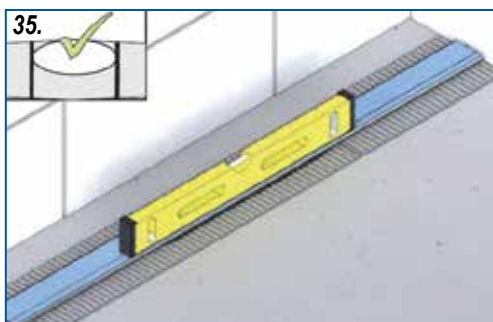

INTERNATIONAL SERVICE:
E-MAIL: support@hl.at
SERVICE HOTLINE: 0043 2235 87748

HL053M(P)(S) Edelstahlabdeckung

- HL053M.1EN
- HL053M.1E
- HL053P.1EN
- HL053P.1E
- HL053S.1E

A-C min.10 - max. 32mm
(HL053S min.12-32mm)