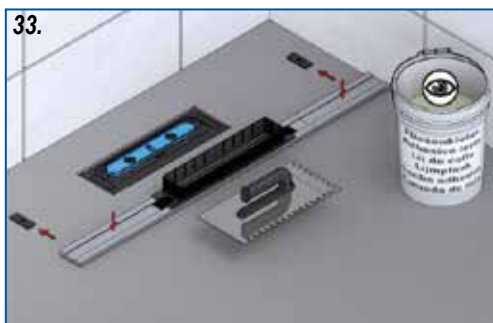

INTERNATIONAL SERVICE:
E-MAIL: support@hl.at
SERVICE HOTLINE: 0043 2235 87748

HL053M(P)(S) Edelstahlabdeckung

- HL053M.1EN
- HL053M.1E
- HL053P.1EN
- HL053P.1E
- HL053S.1E

A-C min.10 - max. 32mm
(HL053S min.12-32mm)