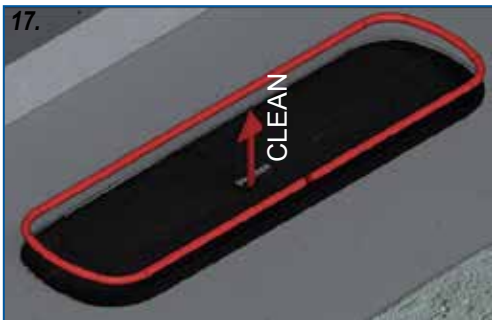

HL053M(P)(S) Edelstahlabdeckung

- HL053M.1EN
- HL053M.1E
- HL053P.1EN
- HL053P.1E
- HL053S.1E