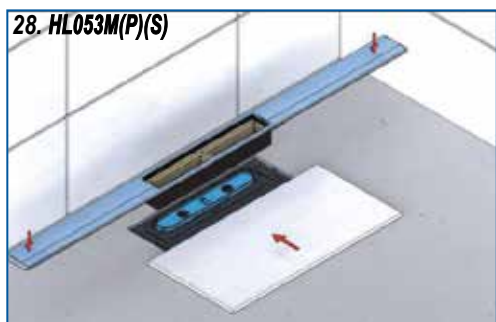

INTERNATIONAL SERVICE:
E-MAIL: support@hl.at
SERVICE HOTLINE: 0043 2235 87748

HL053M(P)(S) Edelstahlabdeckung

- HL053M.1EN
- HL053M.1E
- HL053P.1EN
- HL053P.1E
- HL053S.1E

A-C min.10 - max. 32mm
(HL053S min.12-32mm)