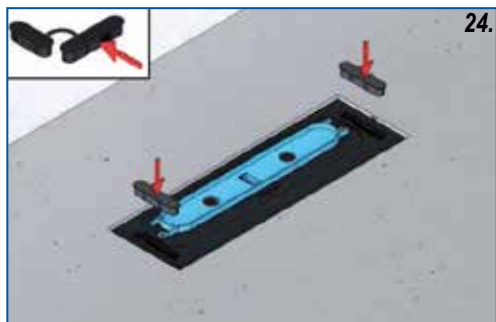

INTERNATIONAL SERVICE:
E-MAIL: support@hl.at
SERVICE HOTLINE: 0043 2235 87748

HL053M(P)(S) Edelstahlabdeckung

- HL053M.1EN
- HL053M.1E
- HL053P.1EN
- HL053P.1E
- HL053S.1E

A-C min.10 - max. 32mm
(HL053S min.12-32mm)