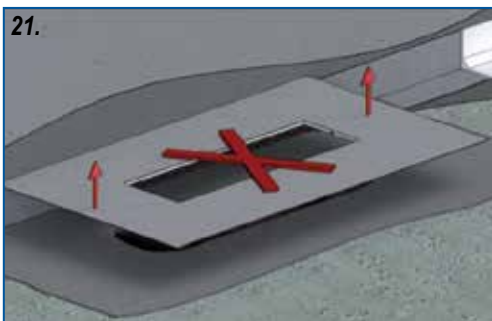

HL053M(P)(S) Edelstahlabdeckung

- HL053M.1EN
- HL053M.1E
- HL053P.1EN
- HL053P.1E
- HL053S.1E