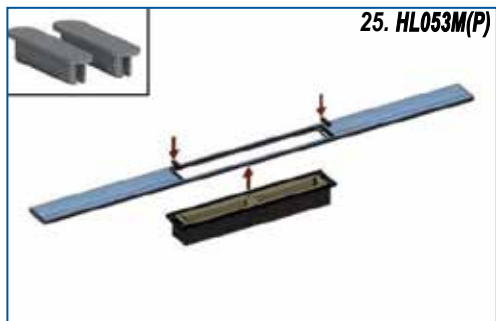

INTERNATIONAL SERVICE:
E-MAIL: support@hl.at
SERVICE HOTLINE: 0043 2235 87748

HL053M(P)(S) Edelstahlabdeckung

- HL053M.1EN
- HL053M.1E
- HL053P.1EN
- HL053P.1E
- HL053S.1E

A-C min.10 - max. 32mm
(HL053S min.12-32mm)