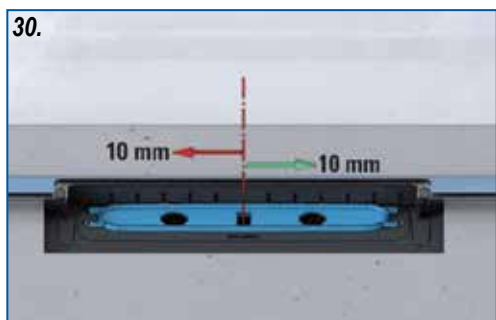

INTERNATIONAL SERVICE:
E-MAIL: support@hl.at
SERVICE HOTLINE: 0043 2235 87748

HL053M(P)(S) Edelstahlabdeckung

- HL053M.1EN
- HL053M.1E
- HL053P.1EN
- HL053P.1E
- HL053S.1E

A-C min.10 - max. 32mm
(HL053S min.12-32mm)