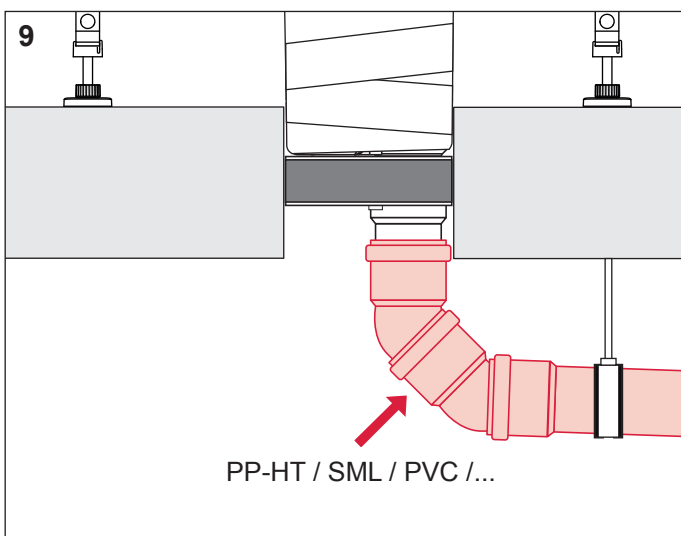

TECEdrainline FireStop EI 120 DN 50 – 6 600 06