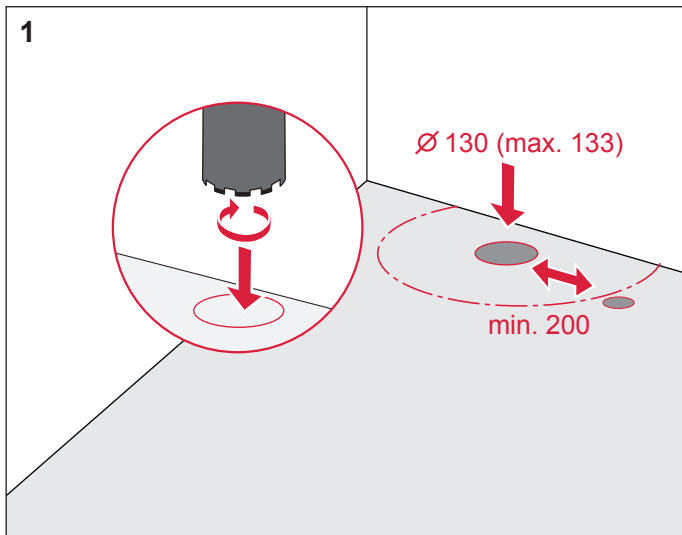

# TECEdrainline FireStop EI 120 DN 50 – 6 600 06