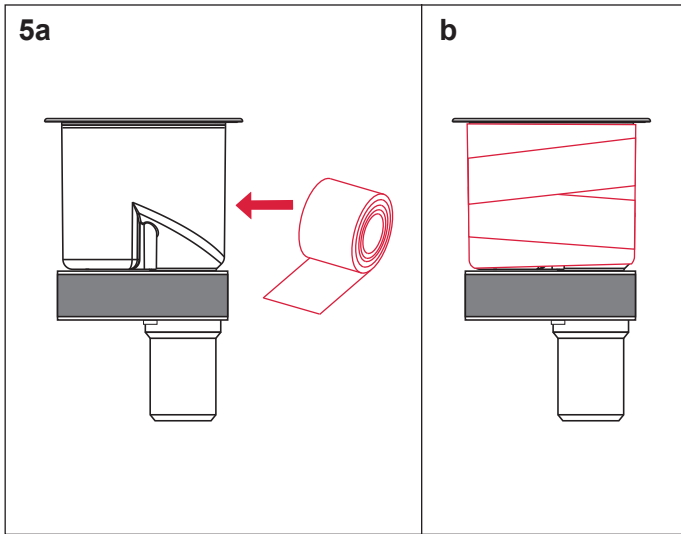

TECEdrainline FireStop EI 120 DN 50 – 6 600 06