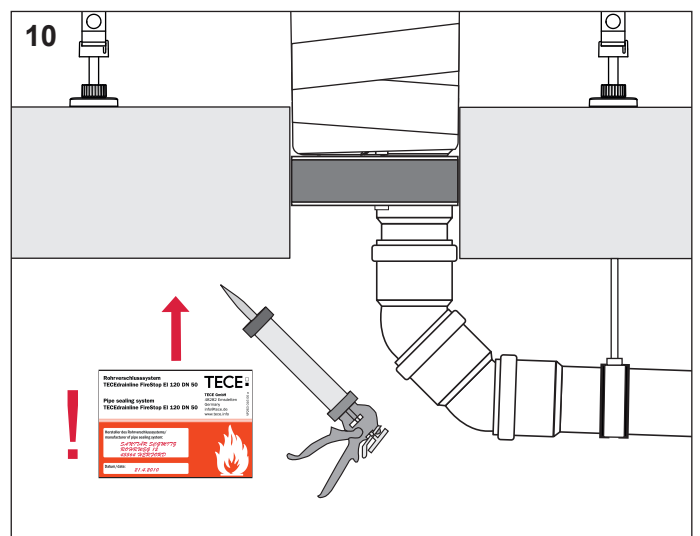

# TECEdrainline FireStop EI 120 DN 50 – 6 600 06