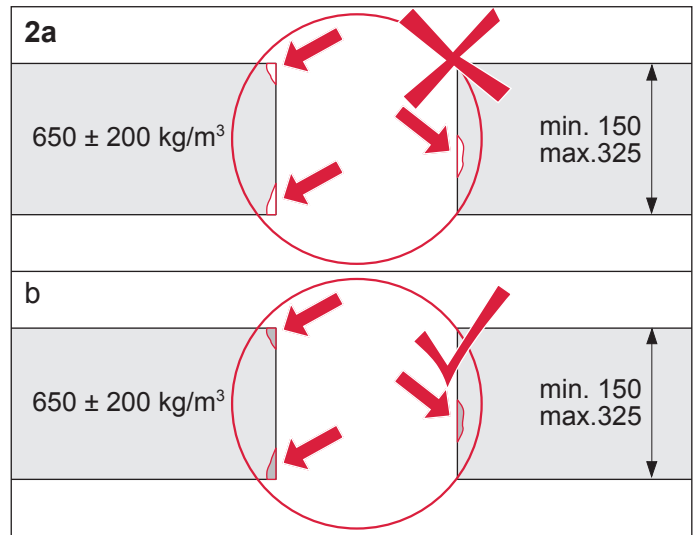

# TECEdrainline FireStop EI 120 DN 50 – 6 600 06