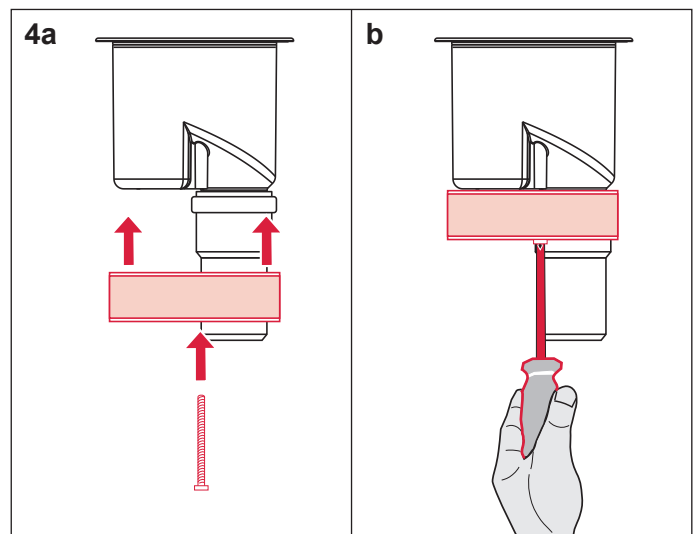

# TECEdrainline FireStop EI 120 DN 50 – 6 600 06