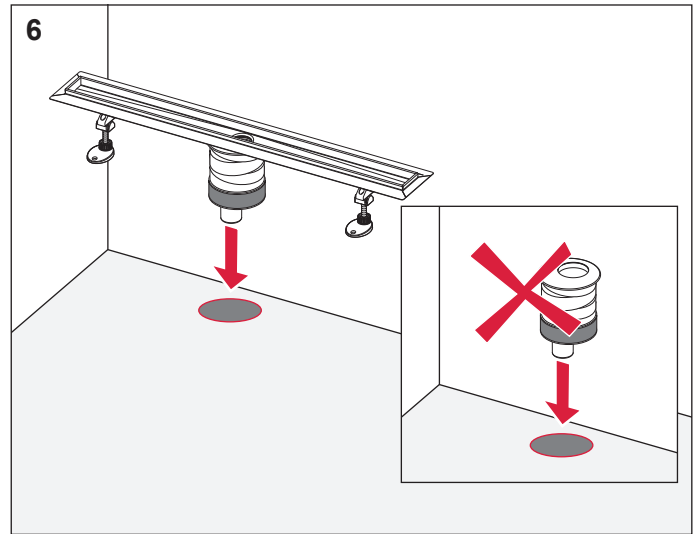

TECEdrainline FireStop EI 120 DN 50 – 6 600 06