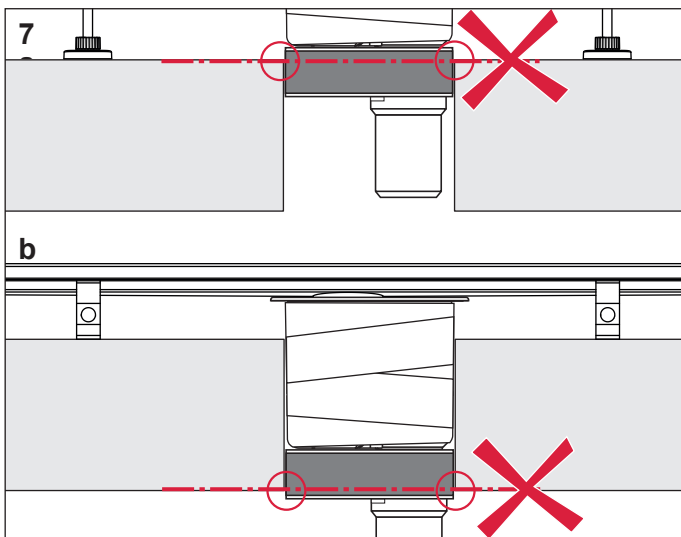

TECEdrainline FireStop EI 120 DN 50 – 6 600 06