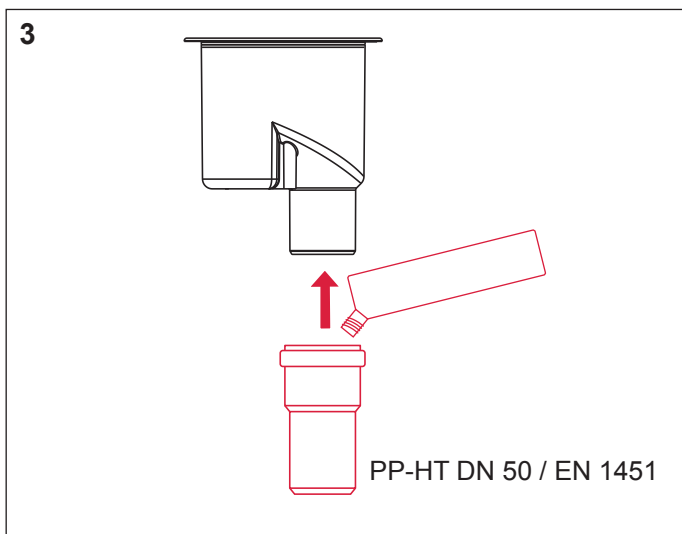

# TECEdrainline FireStop EI 120 DN 50 – 6 600 06