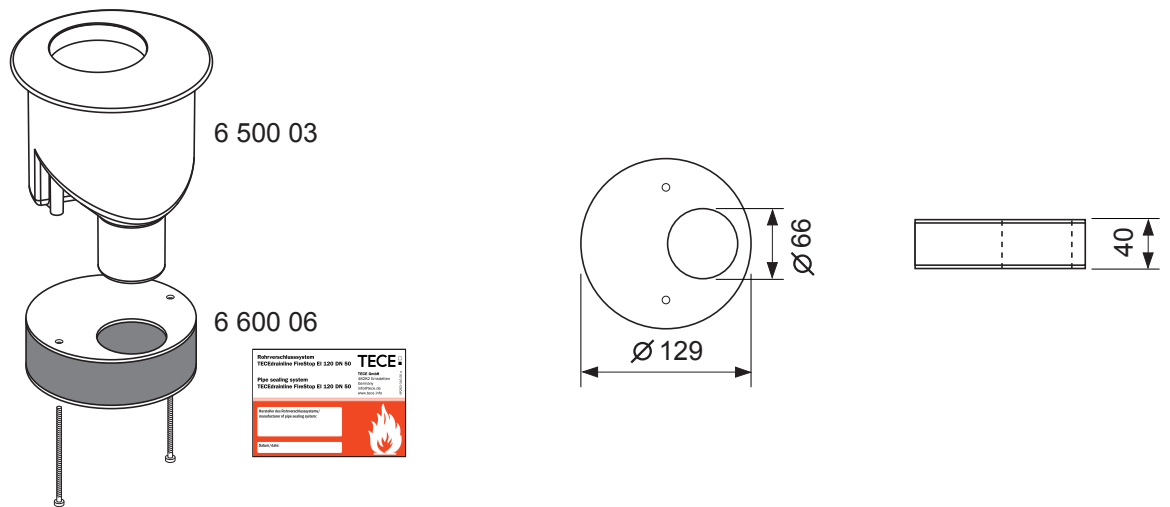

# TECEdrainline FireStop EI 120 DN 50 – 6 600 06