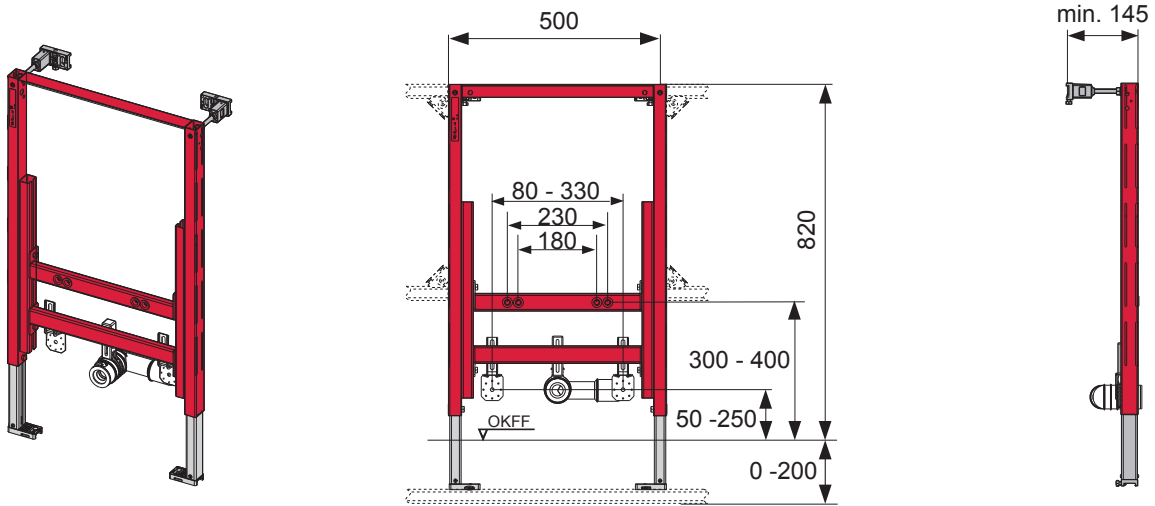

TECEprofil – 9330005

PR230 127 00 d