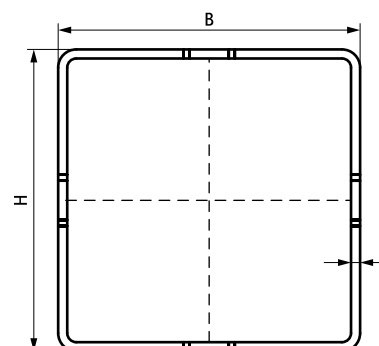

Комбінувати з

Махх Стіновий тримач
Махх Hammerfix Болт швидкого монтажу
Махх Кутувик 90°

Комбінувати з

Махх Заглушки