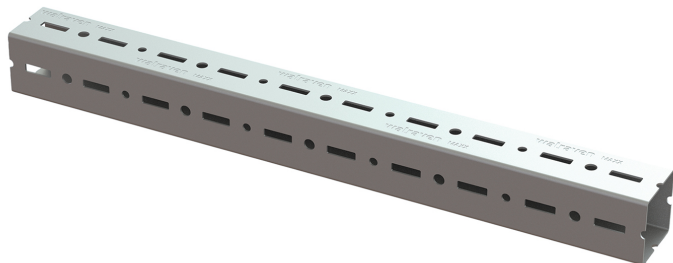

## Махх Heavy Профіль монтажний

(H2 05 06)

для кріплення важких трубопроводів та промислового монтажу

### Особливості та переваги

- профіль квадратної форми з перфорацією
- для великих навантажень
- висока жорсткість для підвищеної безпеки
- порізка профіля за запитом (будь ласка, зв'яжіться з нашим відділом продажу)
- перфорація з усіх сторін профіля спрощує монтаж
- матеріал: сталь 1.0039 (S235JRH)
- оцинковка: гаряча

Арт. №	Тип	L	B (мм)	H (мм)	s (мм)	Уп. min	Един. изм.
65019618	MX80	6 m	80	80	3,0	1	м.
65019620	MX100	6 m	100	100	3,0	1	м.
65019820	MX100	8 m	100	100	3,0	1	м.
65019622	MX120	6 m	100	120	4,0	1	м.
65019822	MX120	8 m	100	120	4,0	1	м.

#### Комбінувати з

Махх Стіновий тримач  
Махх Hammerfix Болт швидкого монтажу  
Махх Кутувик 90°